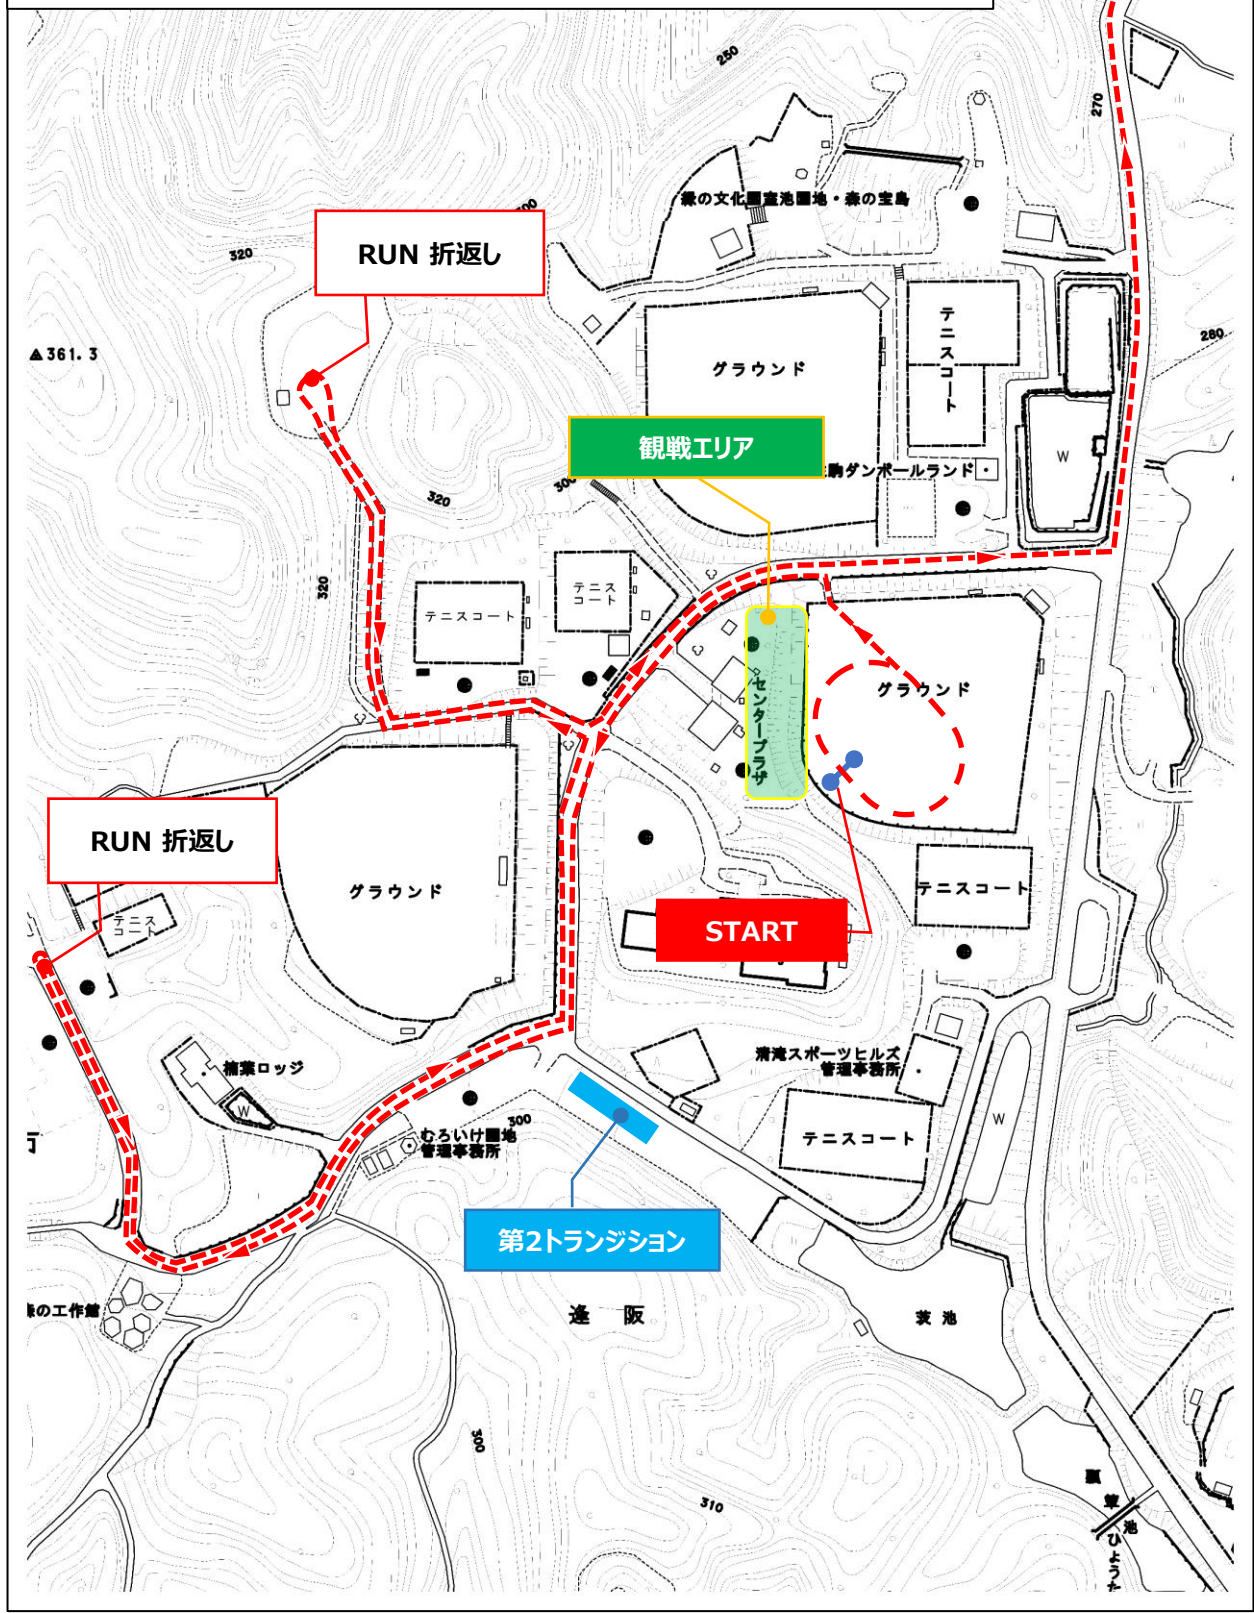

スタート周辺

第1Run 5km

→ (RUNスタート▶アイアイランド▶清滝峠▶第1トランジション)

BIKE 20km

→ (BIKEスタート▶清滝峠▶周回×5周▶第2トランジション)

清滝峠>清滝峠関門

- 第1Run 5km**
 (RUNスタート>アイアイランド>清滝峠>第1トランジション)
- BIKE 20km**
 (BIKEスタート>清滝峠>周回×5周>第2トランジション)

RUN・BIKE 左車線走行

トンネル

国土交通省清滝観測所

(土)

270

270

250

250

250

260

260

260

260

270

270

270

バイク周回

バイク折返し

第2トランジション➤第2ラン周回➤ゴール

清滝峠>第1TR