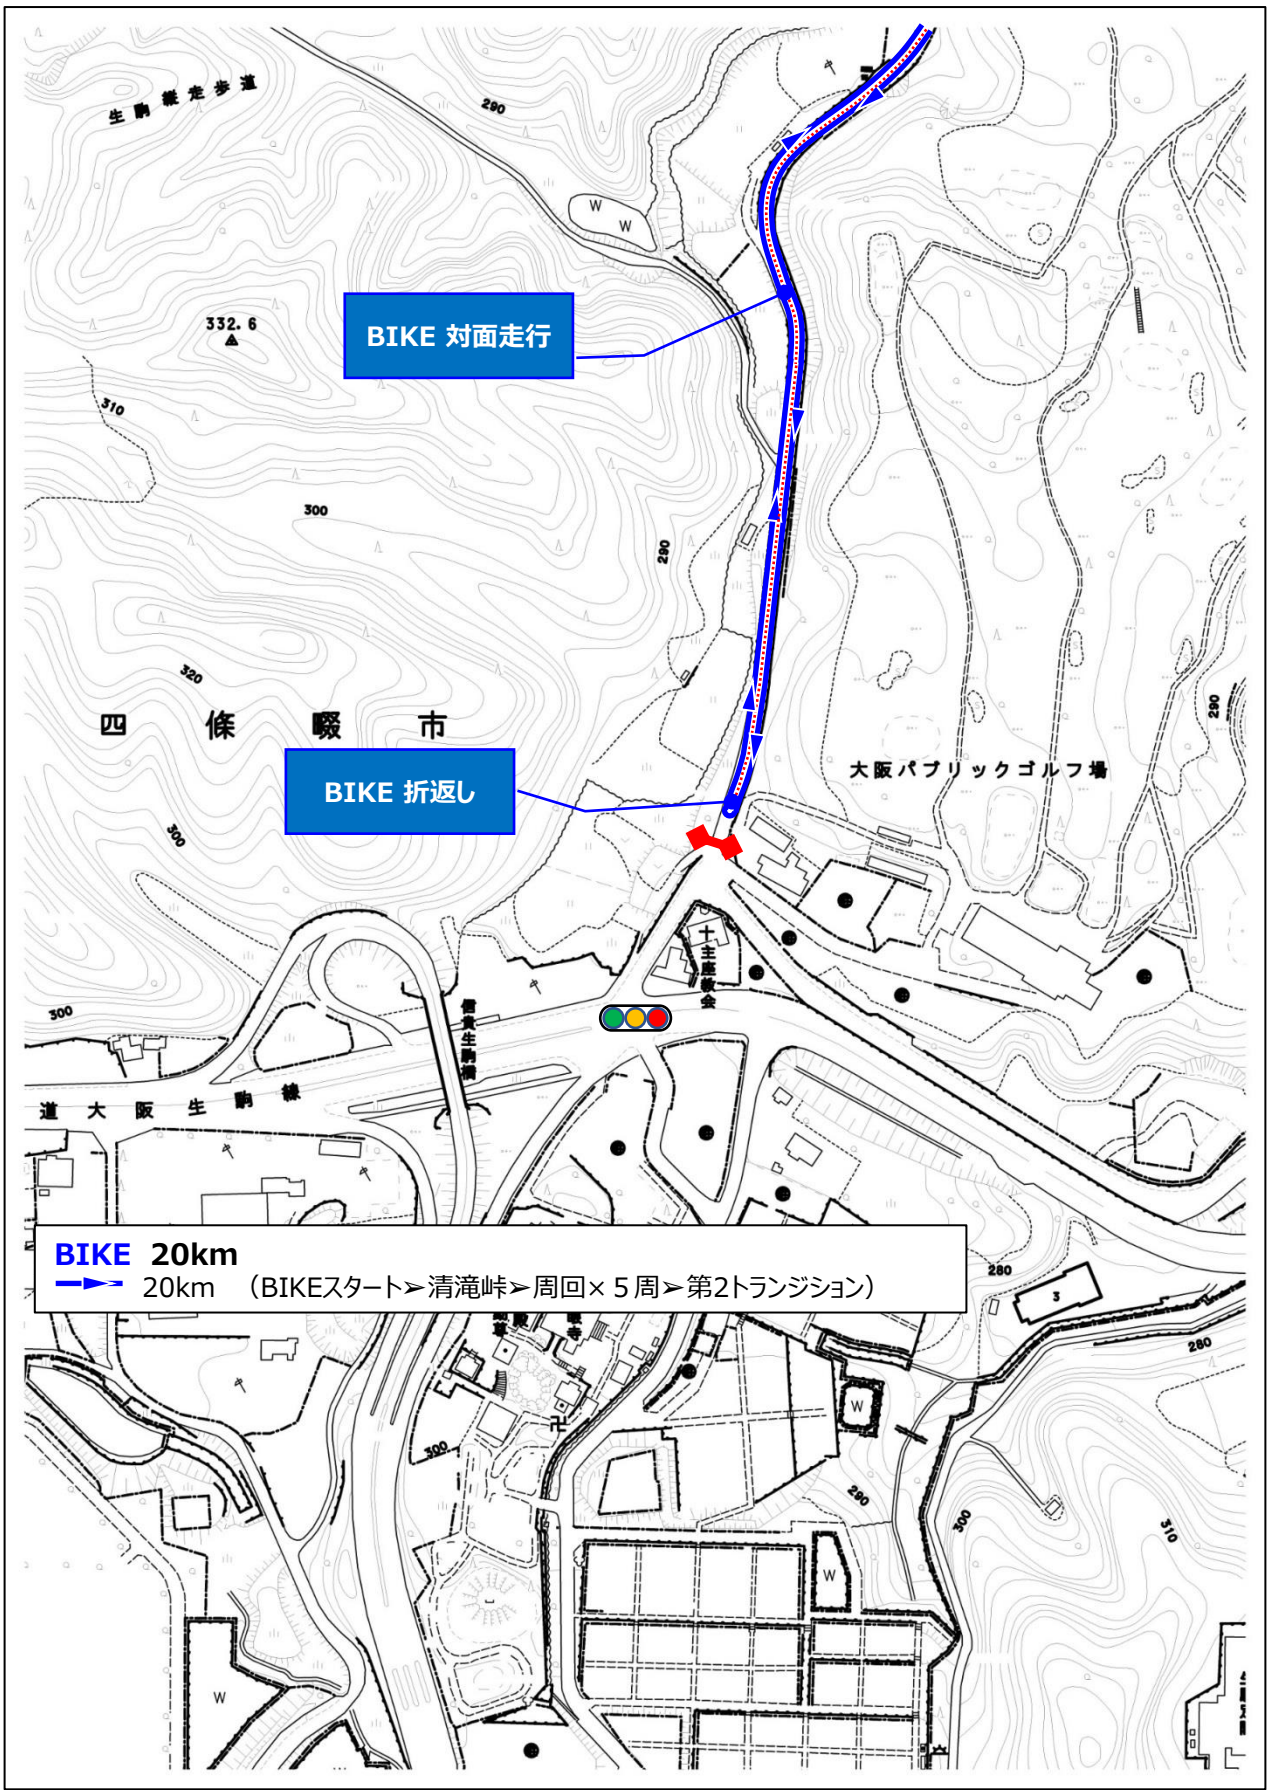

スタート周辺

第1Run 5km

→ (RUNスタート▶アイアイランド▶清滝峠▶第1トランジション)

BIKE 20km

→ (BIKEスタート▶清滝峠▶周回×5周▶第2トランジション)

清滝峠>清滝峠関門

- 第1Run 5km**
 (RUNスタート>アイアイランド>清滝峠>第1トランジション)
- BIKE 20km**
 (BIKEスタート>清滝峠>周回×5周>第2トランジション)

RUN・BIKE 左車線走行

トンネル

国土交通省清滝観測所

(土)

270

270

250

250

250

260

260

260

260

270

270

270

バイク周回

バイク折返し

第2トランジション➤第2ラン周回➤ゴール

清滝峠>第1TR