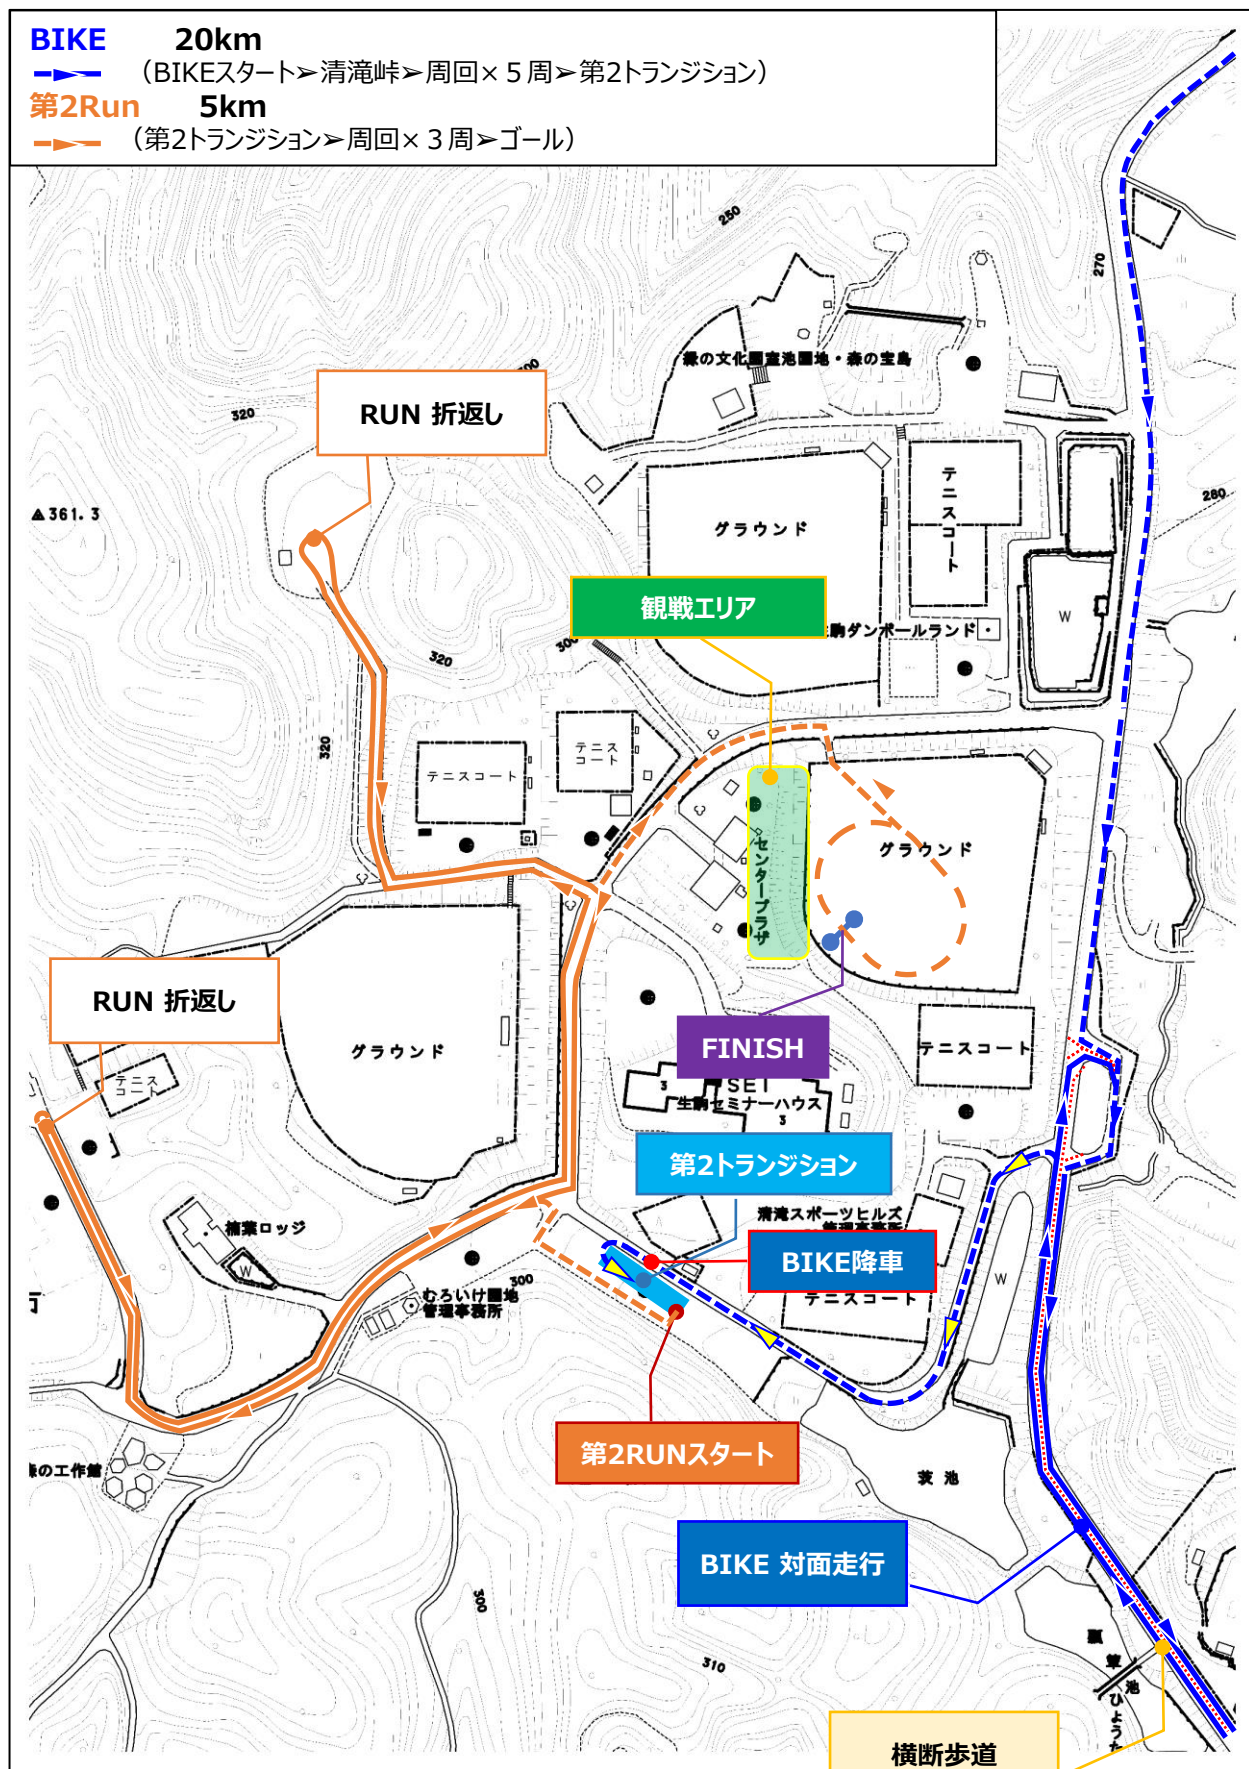

スタート周辺

第1Run 5km

→ (RUNスタート▶アイアイランド▶清滝峠▶第1トランジション)

BIKE 20km

→ (BIKEスタート▶清滝峠▶周回×5周▶第2トランジション)

清滝峠>清滝峠関門

- 第1Run 5km**
 (RUNスタート>アイアイランド>清滝峠>第1トランジション)
- BIKE 20km**
 (BIKEスタート>清滝峠>周回×5周>第2トランジション)

RUN・BIKE 左車線走行

トンネル

国土交通省清滝観測所

(土)

270

270

250

250

250

260

260

260

260

270

270

270

バイク周回

バイク折返し

第2トランジション➤第2ラン周回➤ゴール

清滝峠>第1TR