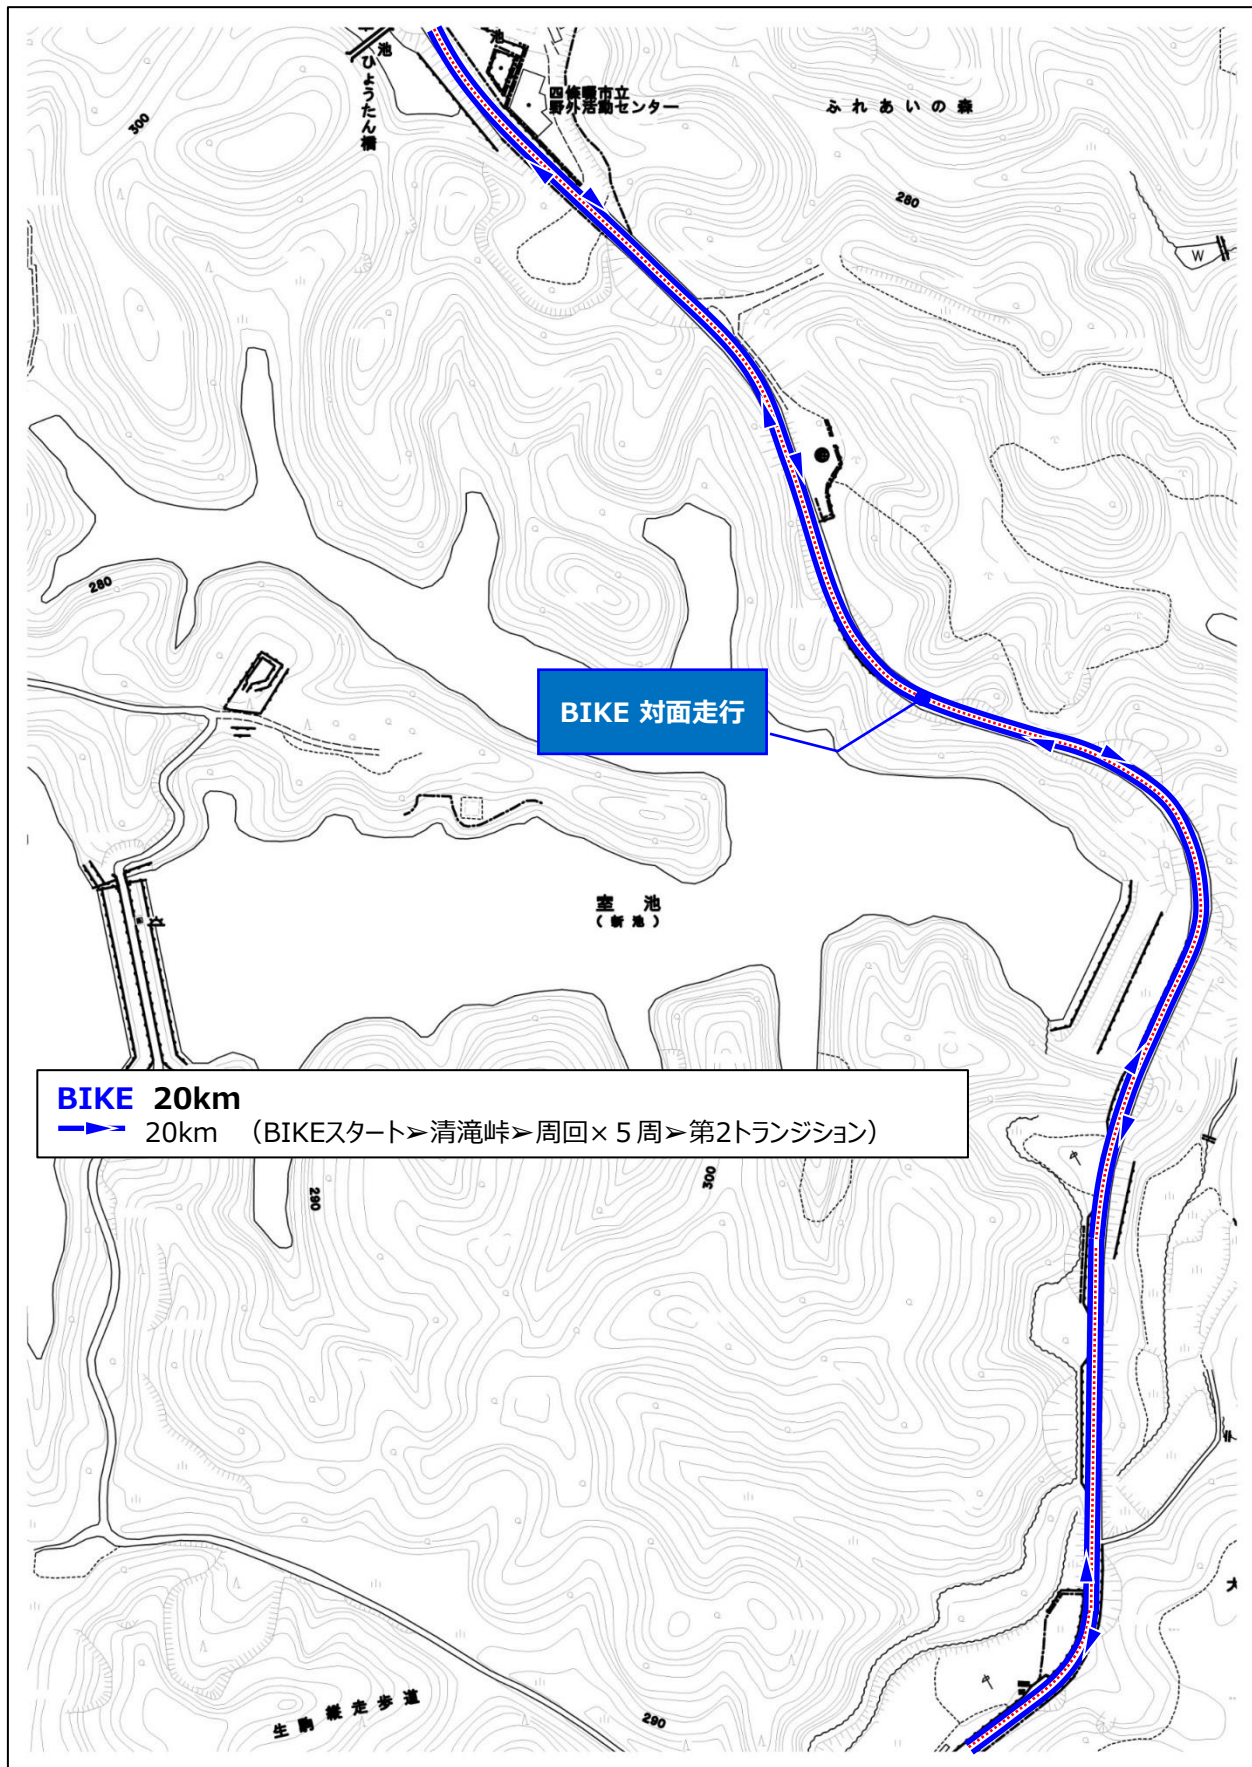

スタート周辺

第1Run 5km

→ (RUNスタート▶アイアイランド▶清滝峠▶第1トランジション)

BIKE 20km

→ (BIKEスタート▶清滝峠▶周回×5周▶第2トランジション)

清滝峠>清滝峠関門

- 第1Run 5km**
 (RUNスタート>アイアイランド>清滝峠>第1トランジション)
- BIKE 20km**
 (BIKEスタート>清滝峠>周回×5周>第2トランジション)

RUN・BIKE 左車線走行

トンネル

国土交通省清滝観測所

(土)

270

270

250

250

250

260

260

260

260

270

270

270

バイク周回

バイク折返し

第2トランジション➤第2ラン周回➤ゴール

清滝峠>第1TR