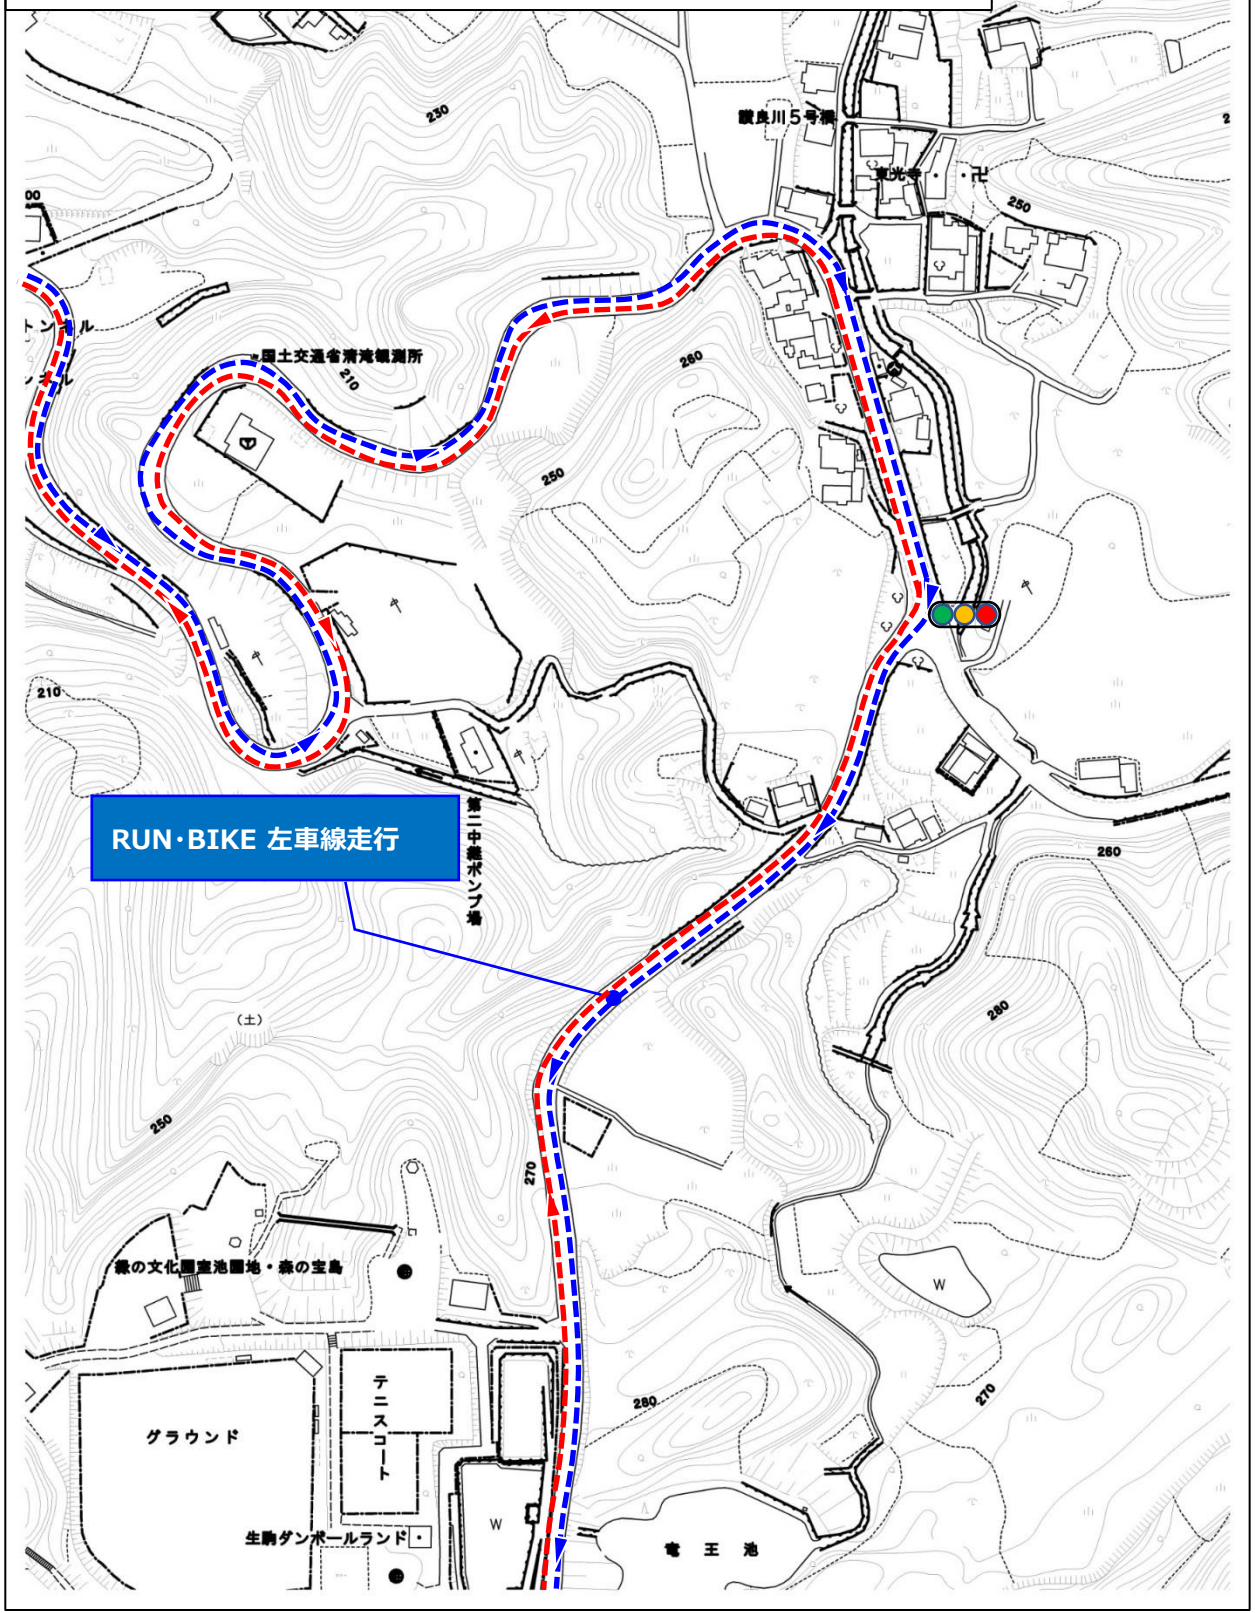

スタート周辺

第1Run 5km

→ (RUNスタート▶アイアイランド▶清滝峠▶第1トランジション)

BIKE 20km

→ (BIKEスタート▶清滝峠▶周回×5周▶第2トランジション)

清滝峠>清滝峠関門

- 第1Run 5km**
 (RUNスタート>アイアイランド>清滝峠>第1トランジション)
- BIKE 20km**
 (BIKEスタート>清滝峠>周回×5周>第2トランジション)

RUN・BIKE 左車線走行

トンネル

国土交通省清滝観測所

(土)

270

270

250

250

250

260

260

260

260

270

270

270

バイク周回

バイク折返し

第2トランジション➤第2ラン周回➤ゴール

清滝峠>第1TR